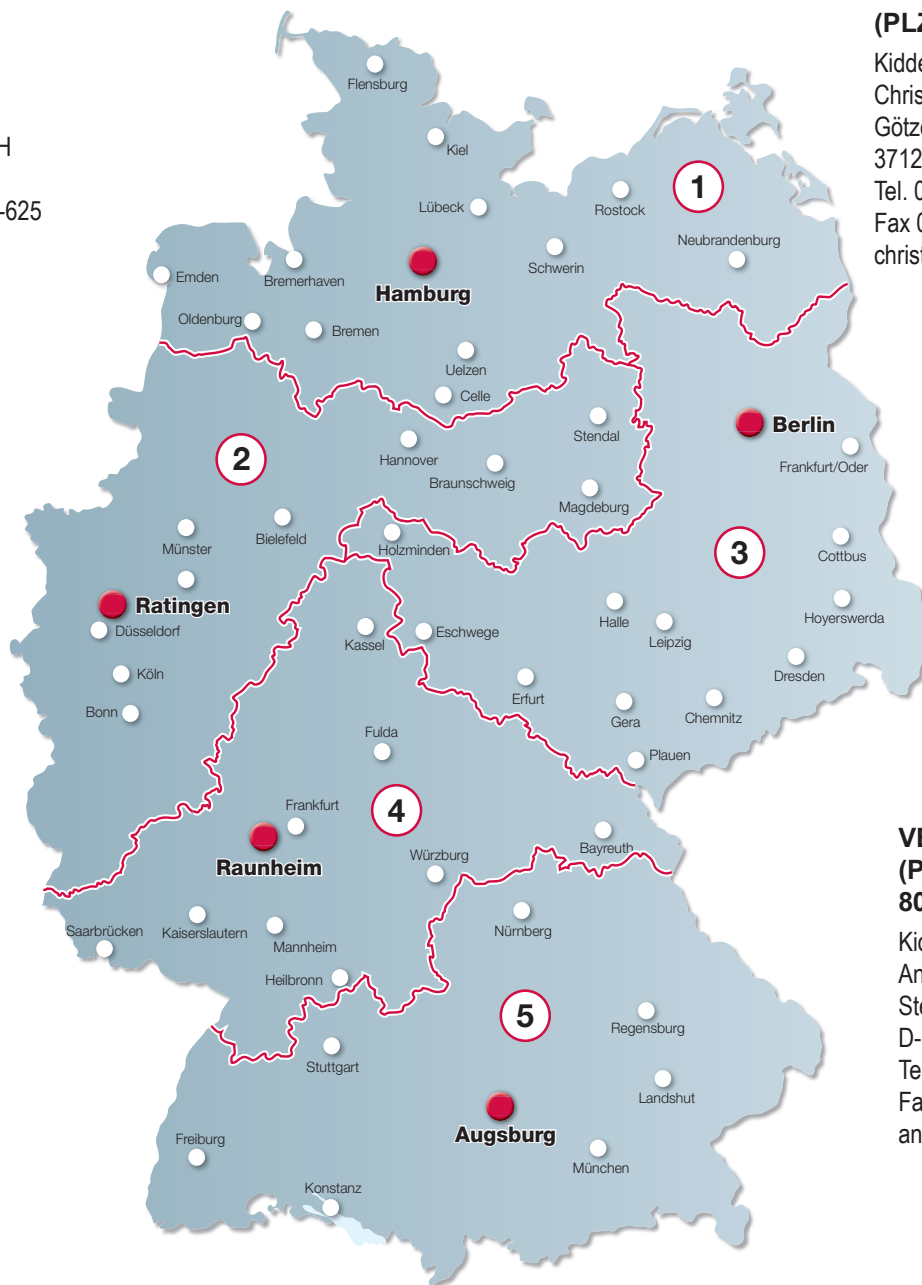

VERTRIEBSGEBIET 5 (PLZ 70–73, 77–79, 80–89, 90–94)

Kidde Deutschland GmbH
Anton Hartmann
Steinerne Furt 78
D-86167 Augsburg
Tel. 0 821 748295 21
Fax 0 821 748295 10
anton.hartmann@kidde.de

HANDELSGESCHÄFT